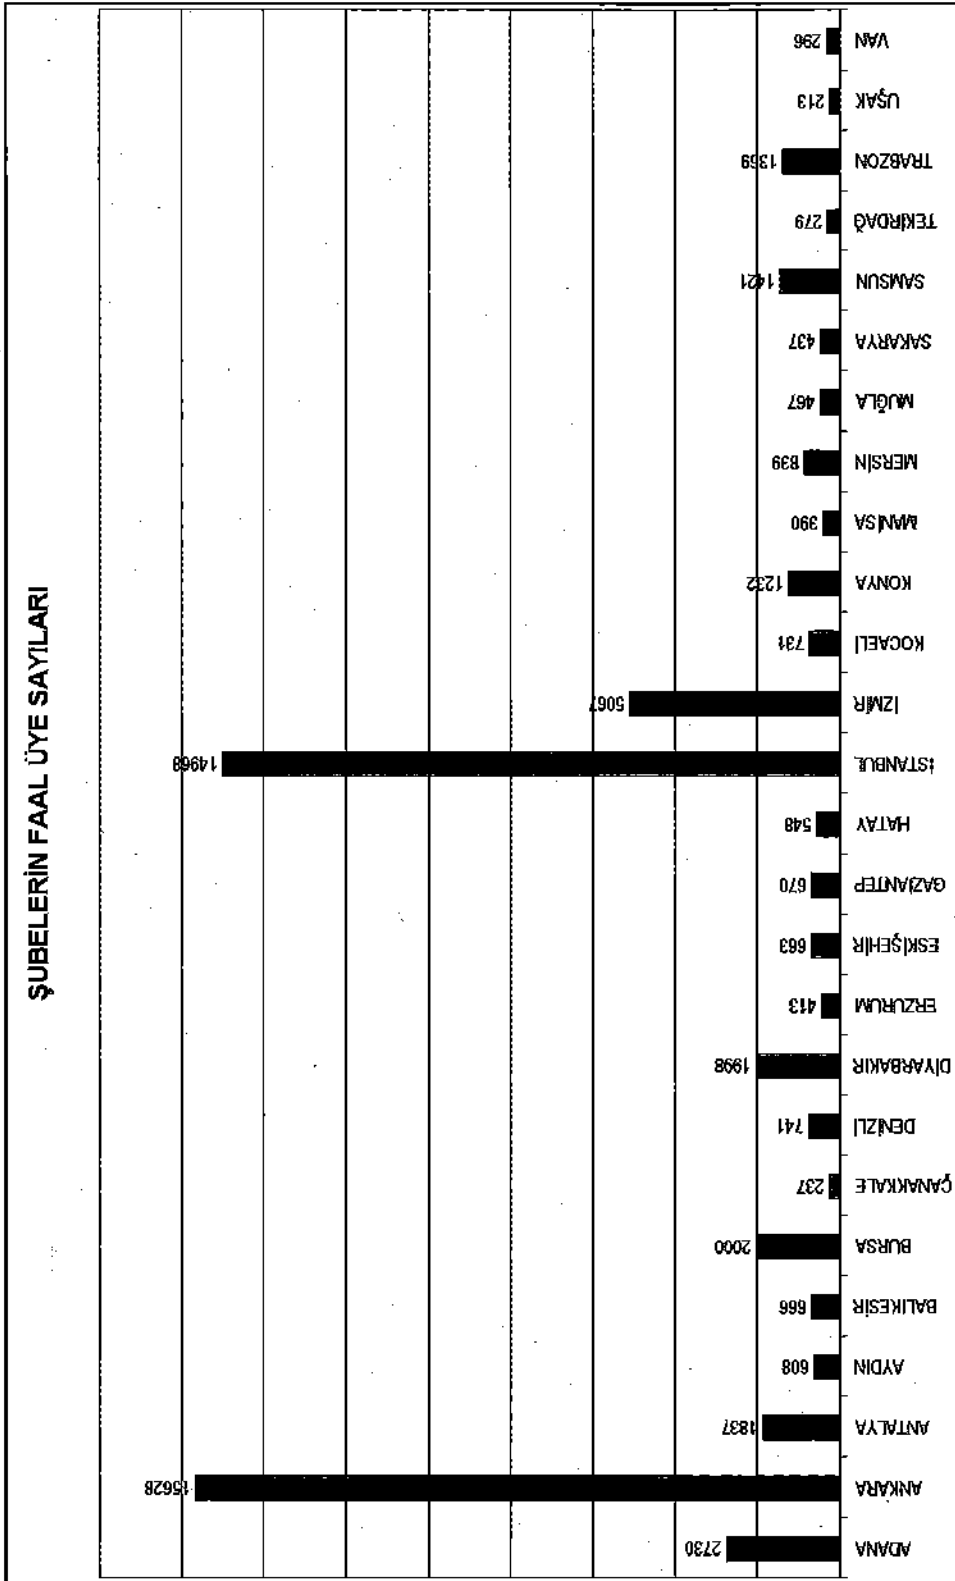

ÜYE BİLGİLERİ VE ŞUBE ÇALIŞMALARINA YÖNELİK GRAFİKSEL VE İSTATİSTİKİ VERİLER

09.02.2004 tarihi itibari ile
Kayıtlı Üye Sayısı : 60.521
Faal Üye Sayısı : 56.451

ŞUBELERİN FAAL ÜYE SAYILARI