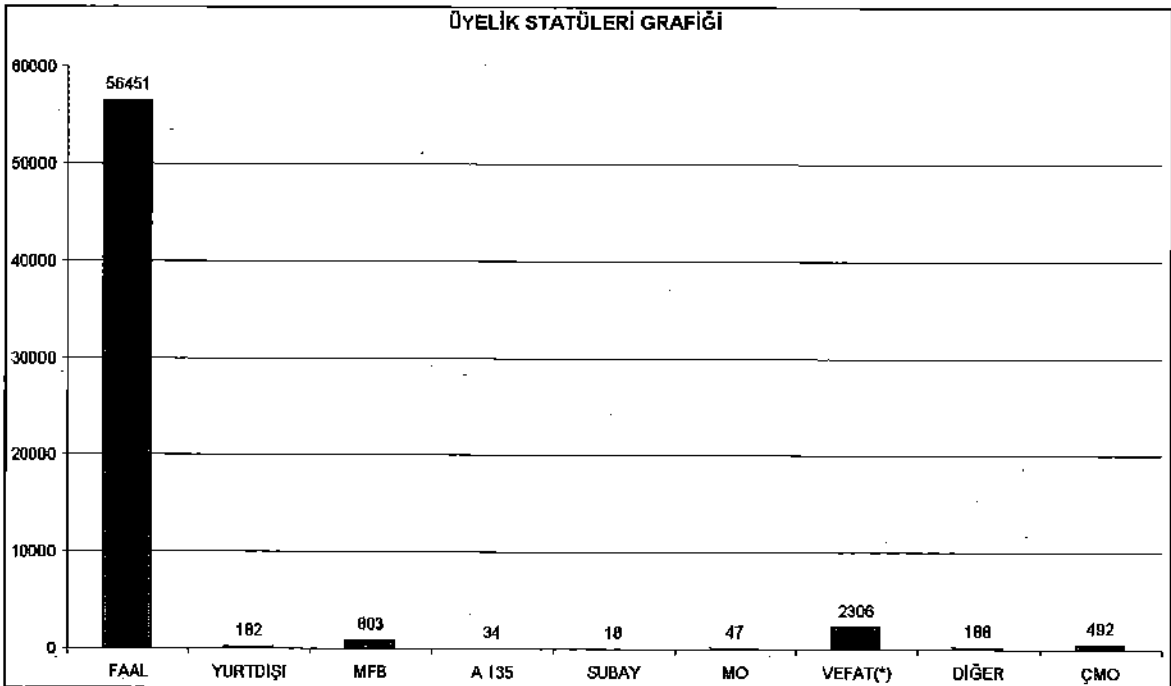

(*) Tespit edilen

MFB - Mesleki Faaliyeti Bırakan

A 135 - Anayasa'nın 135. maddesine göre üyeliğini kapatanlar

SUBAY - Subay oldukları için üyeliğini kapatanlar

MO - Mimarlar Odası'na geçenler

DİĞER - Mükerrer kayıtlar, sahte mühendisler ve statüsü belli olmayanlar

ÇMO - Çevre Mühendisleri Odası'na aktarılanlar